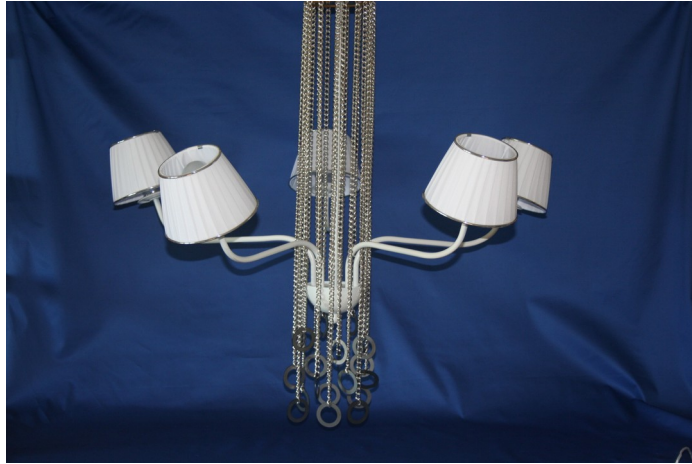

ART.SP 02

LAMPADARIO 6 LUCI

IPARALUMI

TELAIO

CROMO-ORO-BIANCO

LAMPADE
6X40 WATT E 14
NON FORNITE

CATENE

ALTEZZA TOTALE 100 CM

3VO

MAGLIA ARGENTO

ACCESSORI

DIAMETRO 80cm

STOFFE

CAPRI

COTONE

PARALUMI 14 X 9 X 12 H