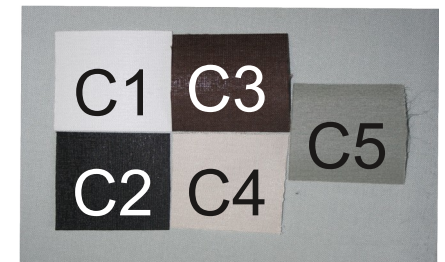

3VO

MAGLIA ARGENTO

ACCESSORI

DIAMETRO 80cm

STOFFE

CAPRI

COTONE

PARALUMI 14 X 9 X 12 H